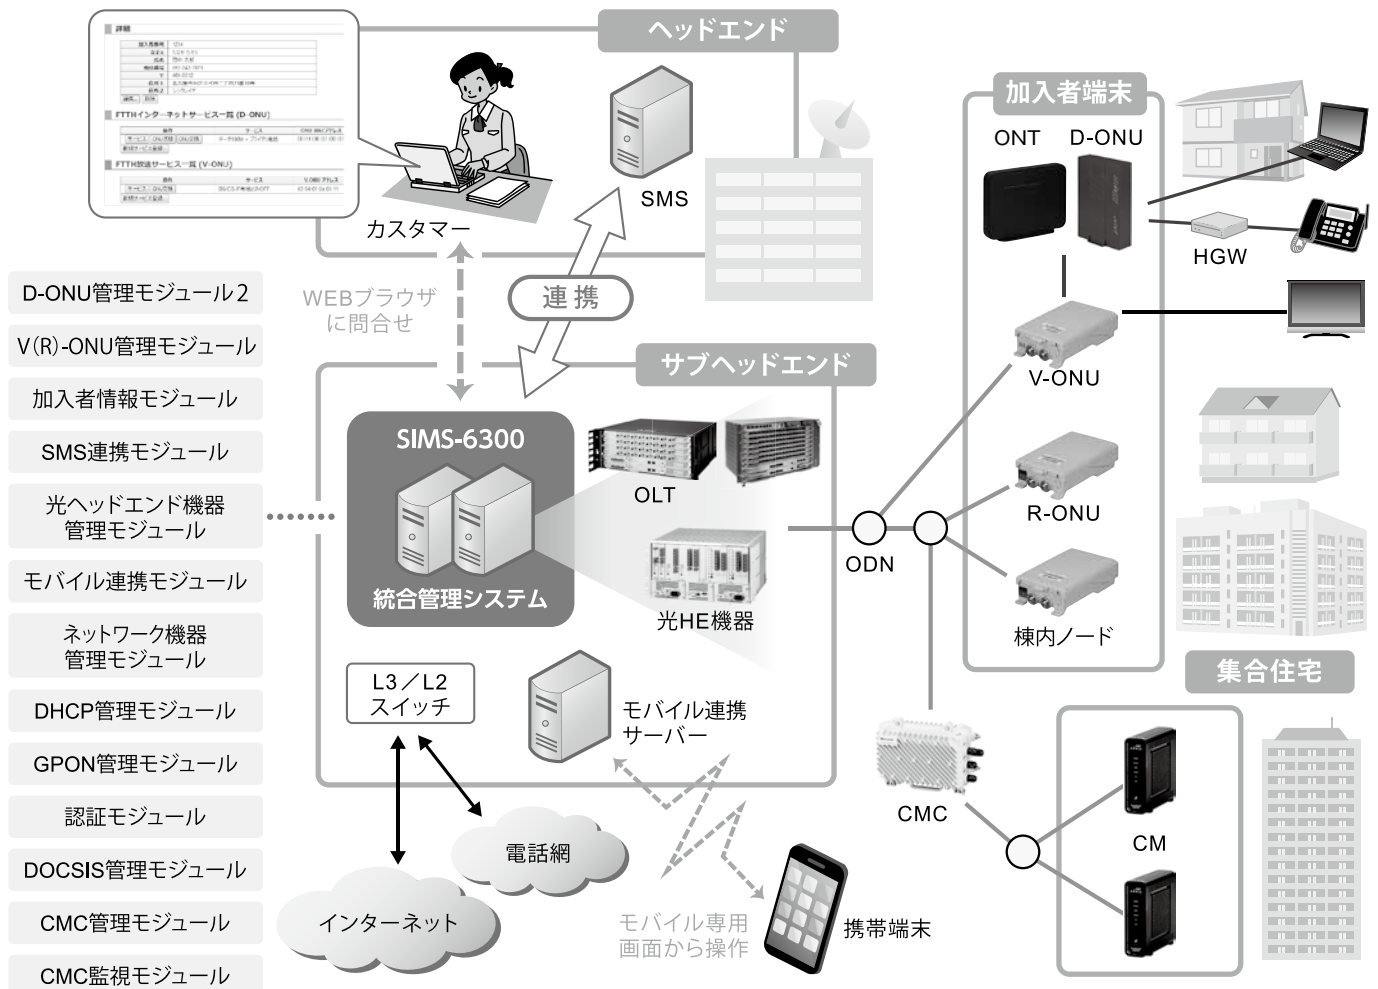

統合管理システム (SIMS-6300)

～FTTH化支援のソリューション～

総合管理システム

統合管理システム

ホーム

- **CUST** 加入者情報
  SIMS-6300-MOD-CUST
  Ver. 20-US1-CUST-X01E
- **DONU2** D-ONU管理モジュール2
  SIMS-6300-MOD-DONU2
  Ver. 20-US1-DONU2-X01R
- **SDPS** DOCSIS管理モジュール
  SIMS-6300-MOD-SDPS
  Ver. 20-US1-SDPS-X01P
- **V(R)ONU** V(R)-ONU管理モジュール
  SIMS-6300-MOD-VONU
  Ver. 20-US1-VONU-X01U
- **H.E.** 光ヘッドエンド機器管理
  SIMS-6300-MOD-HE
  Ver. 20-US1-HE-X01P
- **DHCP** DHCP管理モジュール
  SIMS-6300-MOD-DHCP
  Ver. 20-US1-DHCP-X01K

システム概要

- 統合管理システムは、運用の現場からFTTHを支えるセンター機器や端末、そして加入者情報を一括管理できる統合型システムです。
- 各機能をモジュール化することでさまざまな運用に対応でき、新たなサービスに対しても拡張可能な高い将来性を実現します。
- お客様の運用に合わせて必要なモジュールを選択いただけます。
- オペレータが行う業務をWEBインターフェースにより直感的に操作することができますので、SMSとの連携により、カスタマー担当者は素早くユーザーを検索し、特定することができます。
- FTTHへのマイグレーションにおけるDOCSIS系システムとの共存についても、DOCSIS管理モジュールにより、垣根を超えたオペレーションを実現しました。
- ユーザーごとに許可するオペレーションの種類を設定することが可能です。
- 管理サーバーは冗長構成に対応しています。

統合管理システム概要図