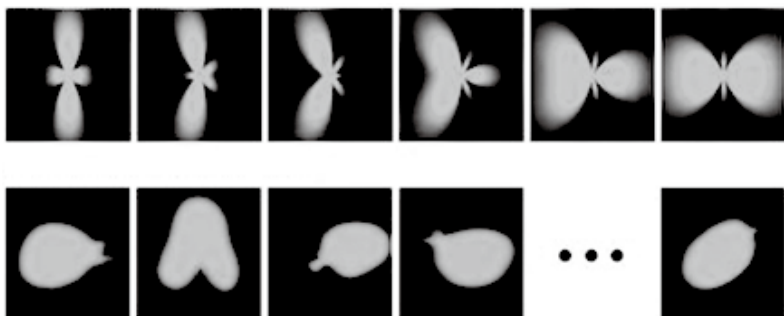

3 インターネット接続後の画面は、お店のSNSページへ誘導し、その場でフォローを促したり、店舗紹介や商品宣伝にご活用いただけます。もしくは、お店のオリジナルページとすることも可能です。

Wi-Fiソリューション

Ruckus Wireless製品の特長

COMMSCOPE® RUCKUS®

Smartアンテナ

ビームフォーミングは予め定義されているアンテナパターンを使い分ける技術

Smartアンテナは販売中の全機種で搭載

指向性を制御して
隅々まで電波を送信

Ruckus BeamFlex動作

クライアントの位置を把握し最適なアンテナパターンでWi-Fi信号を送信

クライアントの移動を自動で検知、追跡し、最適なアンテナパターンを使い分けて対応

干渉を発見し、自動で干渉回避。Wi-Fi信号を高品質、高パフォーマンスに保つ

通常はカバレッジホールとなってしまう場所も到達可能なアンテナパターンを探して対応