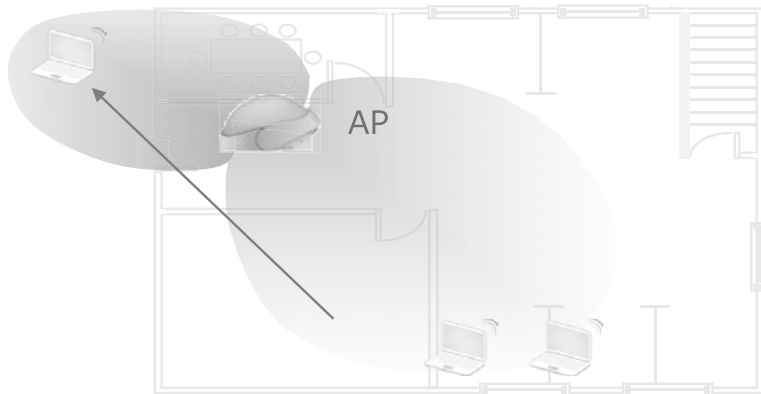

3 インターネット接続後の画面は、お店のSNSページへ誘導し、その場でフォローを促したり、店舗紹介や商品宣伝にご活用いただけます。もしくは、お店のオリジナルページとすることも可能です。

Wi-Fiソリューション

Ruckus Wireless製品の特長

COMMSCOPE® RUCKUS®

Smartアンテナ

ビームフォーミングは予め定義されているアンテナパターンを使い分ける技術

Smartアンテナは販売中の全機種で搭載

指向性を制御して
隅々まで電波を送信

Ruckus BeamFlex動作

クライアントの位置を把握し最適なアンテナパターンでWi-Fi信号を送信

クライアントの移動を自動で検知、追跡し、最適なアンテナパターンを使い分けて対応

干渉を発見し、自動で干渉回避。Wi-Fi信号を高品質、高パフォーマンスに保つ

通常はカバレッジホールとなってしまう場所も到達可能なアンテナパターンを探して対応