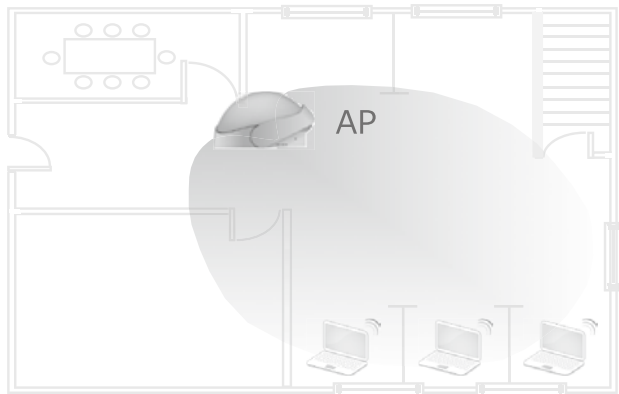

3 インターネット接続後の画面は、お店のSNSページへ誘導し、その場でフォローを促したり、店舗紹介や商品宣伝にご活用いただけます。もしくは、お店のオリジナルページとすることも可能です。

Wi-Fiソリューション

Ruckus Wireless製品の特長

COMMSCOPE® RUCKUS®

Smartアンテナ

ビームフォーミングは予め定義されているアンテナパターンを使い分ける技術

Smartアンテナは販売中の全機種で搭載

指向性を制御して
隅々まで電波を送信

Ruckus BeamFlex動作

クライアントの位置を把握し最適なアンテナパターンでWi-Fi信号を送信

クライアントの移動を自動で検知、追跡し、最適なアンテナパターンを使い分けて対応

干渉を発見し、自動で干渉回避。Wi-Fi信号を高品質、高パフォーマンスに保つ

通常はカバレッジホールとなってしまう場所も到達可能なアンテナパターンを探して対応