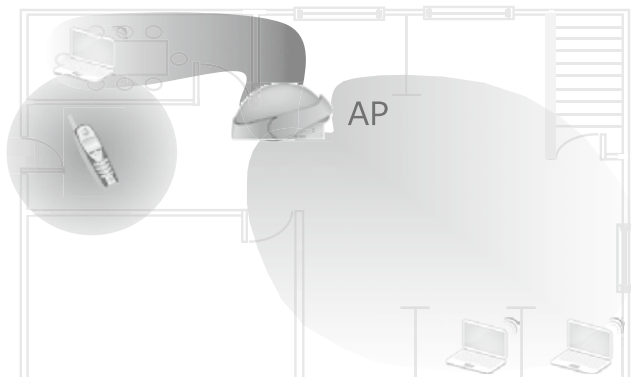

3 インターネット接続後の画面は、お店のSNSページへ誘導し、その場でフォローを促したり、店舗紹介や商品宣伝にご活用いただけます。もしくは、お店のオリジナルページとすることも可能です。

Wi-Fiソリューション

Ruckus Wireless製品の特長

COMMSCOPE® RUCKUS®

Smartアンテナ

ビームフォーミングは予め定義されているアンテナパターンを使い分ける技術

Smartアンテナは販売中の全機種で搭載

指向性を制御して
隅々まで電波を送信

Ruckus BeamFlex動作

クライアントの位置を把握し最適なアンテナパターンでWi-Fi信号を送信

クライアントの移動を自動で検知、追跡し、最適なアンテナパターンを使い分けて対応

干渉を発見し、自動で干渉回避。Wi-Fi信号を高品質、高パフォーマンスに保つ

通常はカバレッジホールとなってしまう場所も到達可能なアンテナパターンを探して対応