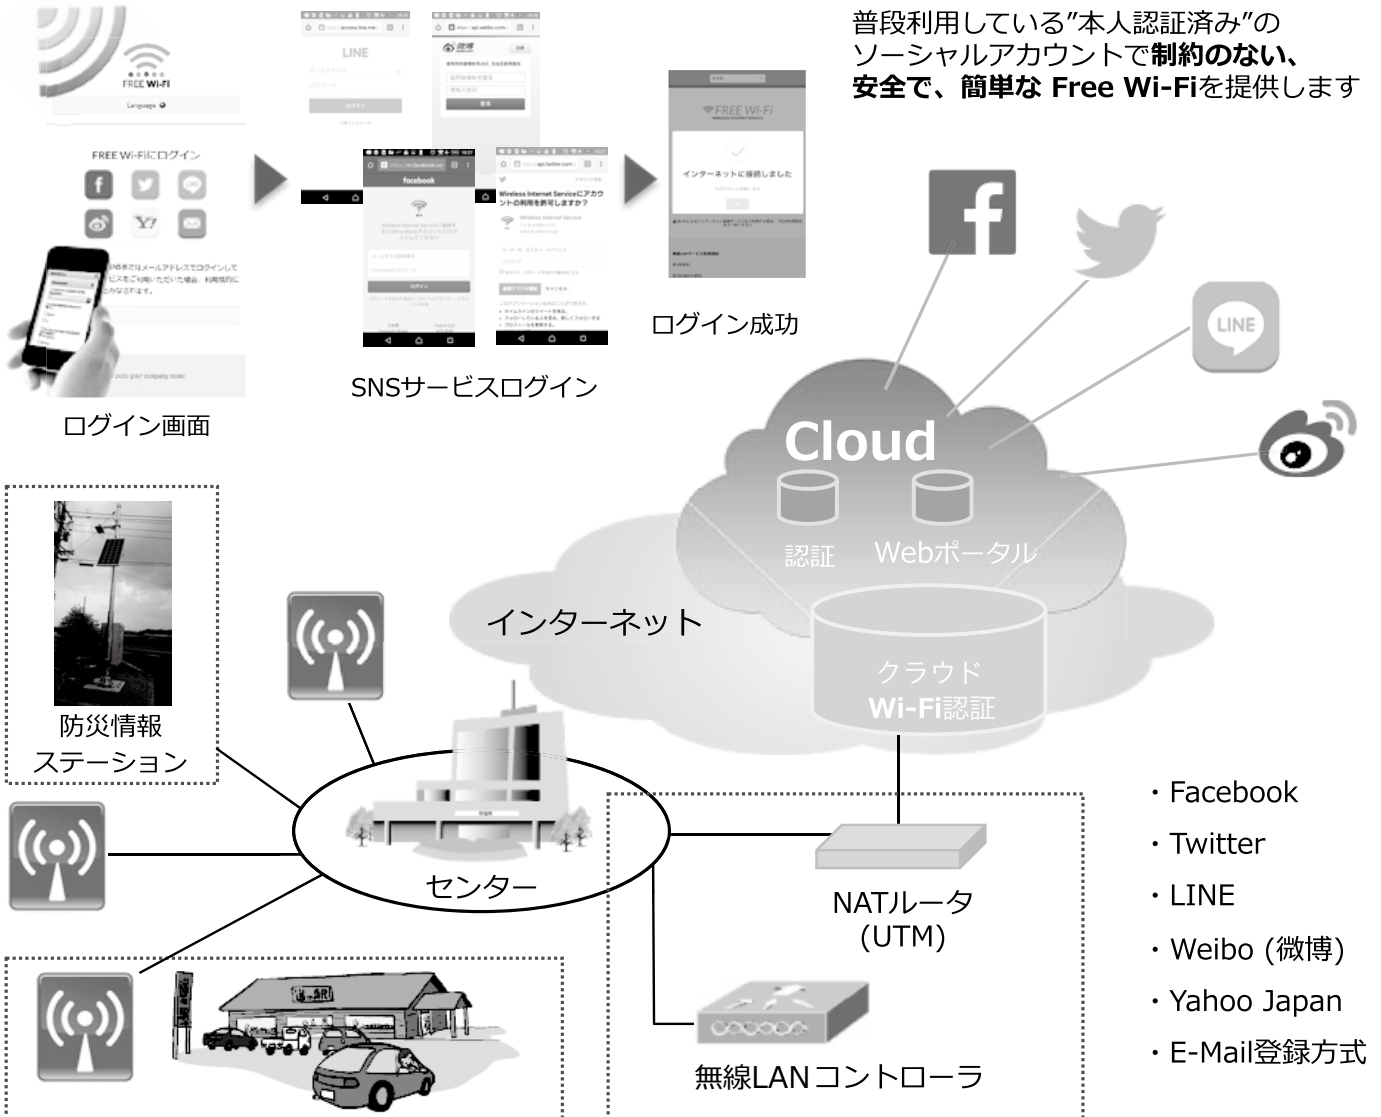

Wi-Fiソリューション

クラウドWi-Fi認証

1 アクセス画面は利用者の端末設定に合わせて自動翻訳され、インターネット接続まで迷わず誘導。外国人の方にもサクサクご利用いただけます。
オプション費用の追加で他の言語にも対応可能です。

日本語	中国語
英語	韓国語

2 お客様が普段ご利用のSNSやチャットアプリのIDで簡単に接続できます。もちろんメールアドレス登録での接続にも対応しています。
(認証連携するソーシャルサービスは、Facebook、Twitter、LINE、Weibo、Yahoo Japanとなります。)

3 インターネット接続後の画面は、お店のSNSページへ誘導し、その場でフォローを促したり、店舗紹介や商品宣伝にご活用いただけます。もしくは、お店のオリジナルページとすることも可能です。

Wi-Fiソリューション

Ruckus Wireless製品の特長

COMMSCOPE® RUCKUS®

Smartアンテナ

ビームフォーミングは予め定義されているアンテナパターンを使い分ける技術

Smartアンテナは販売中の全機種で搭載

指向性を制御して
隅々まで電波を送信

Ruckus BeamFlex動作

クライアントの位置を把握し最適なアンテナパターンでWi-Fi信号を送信

クライアントの移動を自動で検知、追跡し、最適なアンテナパターンを使い分けて対応

干渉を発見し、自動で干渉回避。Wi-Fi信号を高品質、高パフォーマンスに保つ

通常はカバレッジホールとなってしまう場所も到達可能なアンテナパターンを探して対応