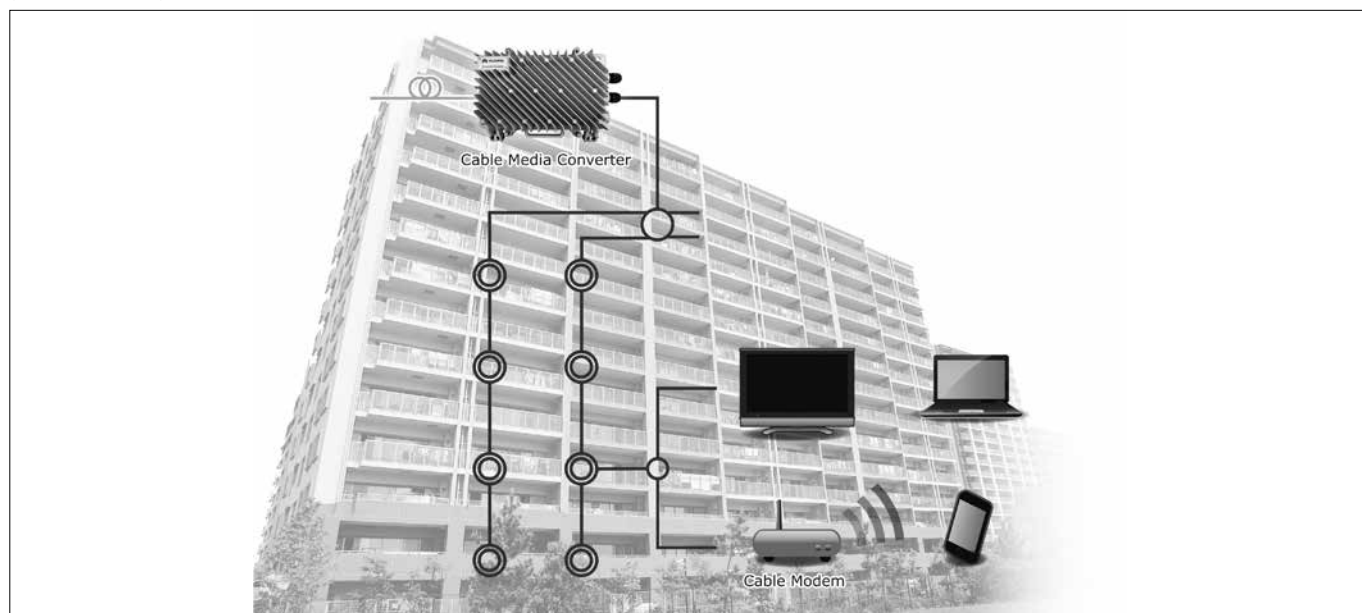

システムイメージ

※在庫限り 詳細はご相談ください。

型 式		MA5633 (屋外型)	
		AC100V給電型	AC60V重量給電型
下り	変調方式	64QAM、256QAM	
	ボンディングチャンネル数	8、16	
	送信周波数範囲 (MHz)	87~1002	
上り	変調方式	QPSK、16QAM、32QAM、64QAM	
	ボンディングチャンネル数	4	
	送信周波数範囲 (MHz)	5~65	
最大接続モデム数 (台)	DOCSIS3.0のみの場合 200 DOCSIS2.0と組み合わせた場合 256 DOCSIS2.0のみの場合 384		
電源電圧 (V)	AC100、50/60Hz	AC60、50/60Hz	
寸法 (mm)	282W×163H×116D		
質量 (kg)	7.5以下