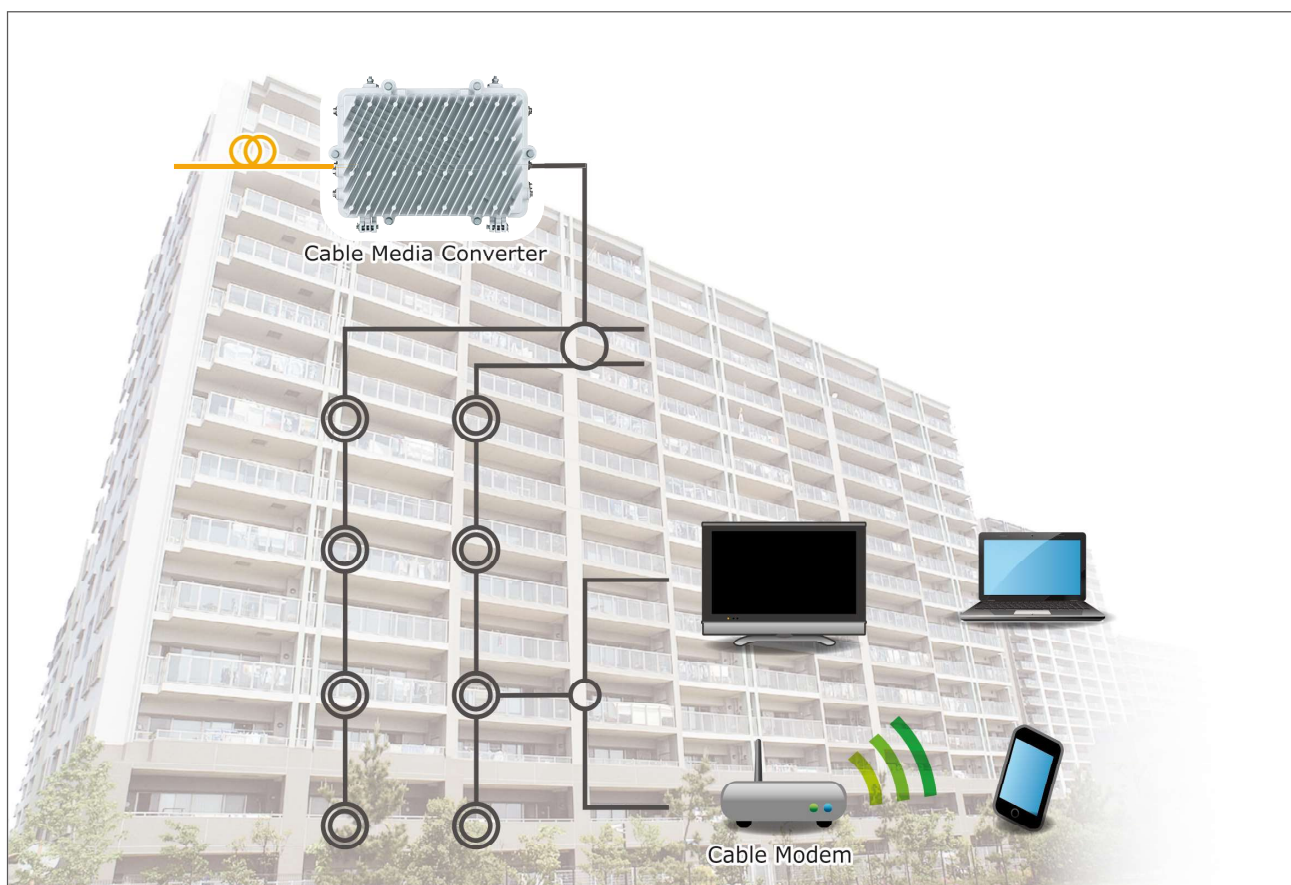

FTTH集合住宅対応システム

Cable Media Converter

DOCSIS3.0の高速性を生かしたノードタイプのCable Media Converter (CMC) です

テレビ共聴配線を利用したインターネットシステムで、従来のDOCSIS技術をそのまま利用しているため、従来機器を流用しながら、FTTH時の戸引き配線が難しい集合住宅の取り込みが可能となります。

ファイバ引き込みが難しい場所に
ピンポイントで導入できます

既存CMTSを撤去できます
(サポートやメンテナンスが不要に)

巻き取ったDOCSISモデムが
再利用できます

既存のプロビシステムが
再利用できます

上位接続はGigabitEthernetか
PONのSFPで接続できます

棟内の上り流合雑音の影響範囲は
CMC内だけになります

SNRが改善されるため
高速な変調方式を選択できます

他通信事業者のマンションプラン
(VDSL)より高速です

CMCを設置するだけで集合住宅全体
がインターネット対応になります

システム図

シンクレイヤ株式会社

〒460-0012 名古屋市中区千代田2丁目21番18号
TEL (052) 242-7871(代) FAX (052) 238-5655
<https://www.synclayer.co.jp/>

東京支店 (03) 5625-0255(代) 三重営業所 (059) 228-8721(代) 広島営業所 (082) 273-7533(代)
東北営業所 (022) 308-2630(代) 豊橋出張所 (0532) 75-8051(代) 九州支店 (092) 472-0520(代)
中部支店 (052) 242-7891(代) 西日本支店 (06) 6322-3181(代)
中部北陸営業所 (0574) 62-2131(代) 山陰営業所 (0859) 29-1854(代)

このリーフレットは2021年4月現在のものです。記載内容は予告なく変更する場合があります。

2021.04

CMC_F