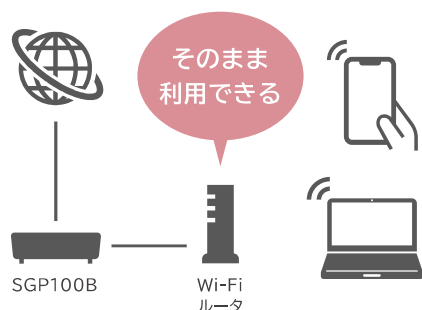

ブリッジだからこそその使い勝手

SGP100Bは無線機能を持たないブリッジタイプ。エンドユーザー自身で構築している無線ネットワーク環境などをそのまま利用いただけます。
また、通信事業者がWi-Fi機器をセットにしてエンドユーザーに提供したり、グローバルIPを割り当てるサービスなどにもご活用いただけます。