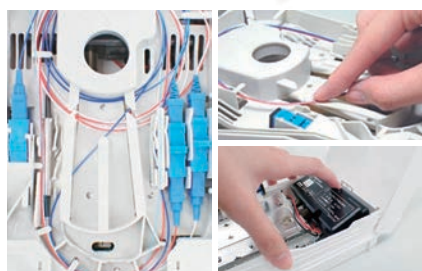

レイアウトフリー

作業性UP

IP44 防塵・防水

RoHS 指令対応

4K8K時代の高性能に 追求した「扱いやすさ」をプラス

4K8K時代に求められる性能であることはもちろん、エンドユーザーやフィールドエンジニアが扱いやすいものでなくてはならない。それがシンクレイアの開発思想。利用者の多くの声がスタートライン。SORC-100Rには、そんな声の答えが詰まっています。

Wi-Fiの電波干渉から守る

業界トップレベルのシールド性能は、新4K8K衛星放送へのWi-Fi信号の干渉をブロック。同時に外部への信号漏洩も防ぐため、Wi-Fi機器に隣接して設置しても映像・通信どちらにも影響を与えません。情報分電盤内に機器を設置する場合などに効果を発揮します。

これにより、質の高いテレビ放送サービスと良好なワイヤレス通信環境を提供できるため、加入者からの問い合わせが減り、カスタマーサポート業務の負担低減につながります。

扱いやすさへのこだわり

機器設置時の作業効率の向上や施工ミスを防ぐ、いくつものアイデアが盛り込まれています。

新開発した光ケーブル入線部構造により、補材の追加なく防塵・防水性能IP44を実現。

また、光ファイバポートレイは各部材を横一列に配置できるため目視確認がしやすく、広い余長収納部と押し込みやすく外れにくい当社独自の飛出防止構造で、作業性を高めながら施工ミスを減らします。

加入者にも嬉しい選べる設置スタイル

屋外の壁面に設置されることが多い光端末器ですが、近年では美観や外壁へのダメージの観点から、屋内設置を希望される加入者が増えています。そこでSORC-100Rでは従来の壁面・ポール取付に加え、屋内設置に適した、平置き／縦置き対応ケースを採用。また生活空間にも溶け込みやすい本体カラーと形にしました。情報分電盤など狭いスペースへの取り付けにも配慮していますので、いろいろな設置スタイルをお選びいただけます。