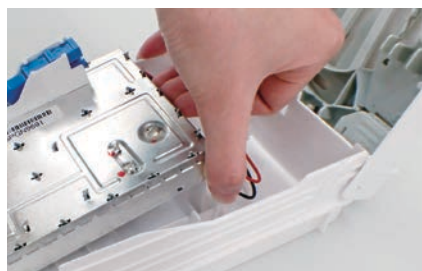

レイアウトフリー

作業性UP

IP44 防塵・防水

RoHS 指令対応

4K8K時代の高性能に 追求した「扱いやすさ」をプラス

4K8K時代に求められる性能であることはもちろん、エンドユーザーやフィールドエンジニアが扱いやすいものでなくてはならない。それがシンクレイアの開発思想。利用者の多くの声がスタートライン。SORC-100Rには、そんな声の答えが詰まっています。

Wi-Fiの電波干渉から守る

業界トップレベルのシールド性能は、新4K8K衛星放送へのWi-Fi信号の干渉をブロック。同時に外部への信号漏洩も防ぐため、Wi-Fi機器に隣接して設置しても映像・通信どちらにも影響を与えません。情報分電盤内に機器を設置する場合などに効果を発揮します。

これにより、質の高いテレビ放送サービスと良好なワイヤレス通信環境を提供できるため、加入者からの問い合わせが減り、カスタマーサポート業務の負担低減につながります。

扱いやすさへのこだわり

機器設置時の作業効率の向上や施工ミスを防ぐ、いくつものアイデアが盛り込まれています。

新開発した光ケーブル入線部構造により、補材の追加なく防塵・防水性能IP44を実現。

また、光ファイバポートレイは各部材を横一列に配置できるため目視確認がしやすく、広い余長収納部と押し込みやすく外れにくい当社独自の飛出防止構造で、作業性を高めながら施工ミスを減らします。

加入者にも嬉しい選べる設置スタイル

屋外の壁面に設置されることが多い光端末器ですが、近年では美観や外壁へのダメージの観点から、屋内設置を希望される加入者が増えています。そこでSORC-100Rでは従来の壁面・ポール取付に加え、屋内設置に適した、平置き／縦置き対応ケースを採用。また生活空間にも溶け込みやすい本体カラーと形にしました。情報分電盤など狭いスペースへの取り付けにも配慮していますので、いろいろな設置スタイルをお選びいただけます。