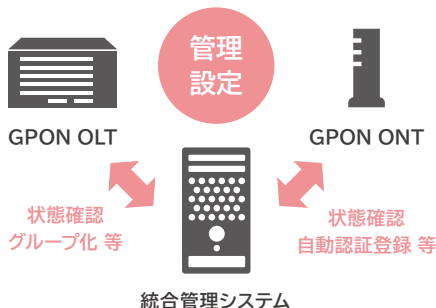

VCCIクラスA準拠

ITU-T準拠

DOWNLINK
10Gbps / 2.5Gbps

ケーブルプラス認定
ケーブルライン認定

10Gbpsの超高速ネットワークは「シンクレイアブランド」の信頼と安心で

インターネットの多種多様なコンテンツをエンドユーザーが快適に利用するためには、ネットワークの高速化が急務。シンクレイアブランドのMA5800シリーズで信頼性の高い超高速ネットワークを構築していただけます。

運用に合わせて選べるPONサービス

MA5800シリーズは、GPONとXGS-PONに対応。
GPONはUPLINK 1.25Gbps/DOWNLINK 2.5Gbps、XGS-PONはUPLINK/DOWNLINKともに10Gbpsのハイスピード通信です。
PONカードの組み合わせにより、運用に合わせた通信サービスをご提供いただけます。

ONTもシンクレイアブランドで

シンクレイアブランドのONTは、GPON/XGS-PONともに、ブリッジタイプとWi-Fi対応タイプをご用意しております。
コンパクトで扱いやすく、お部屋にも馴染みやすいシンプルなデザインです。
信頼性の高いシンクレイアブランドですので、安心してお使いいただけます。